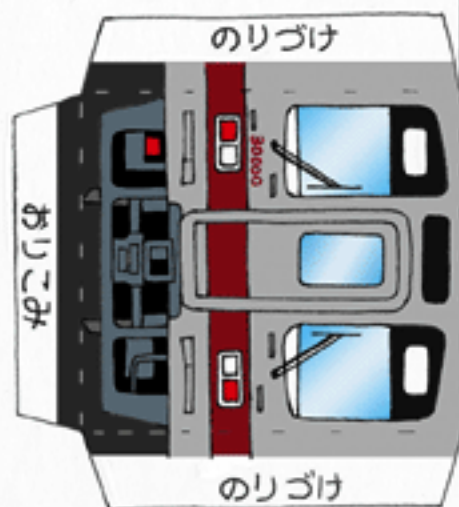

# マンスリーとーぶ のりものペーパークラフト 30000系

《組み立て方》

ハサミやカッターには  
注意してね。