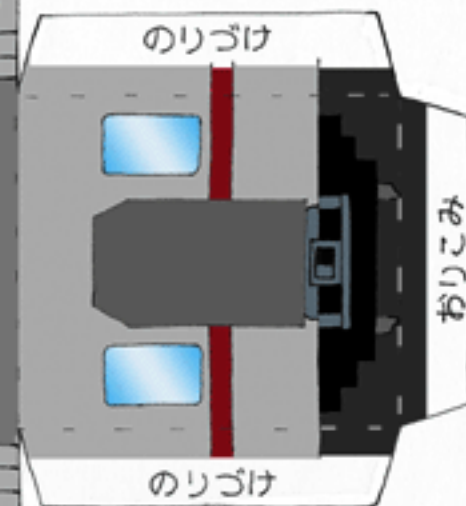

# マンスリーとーぶ のりものペーパークラフト 30000系

《組み立て方》

ハサミやカッターには  
注意してね。