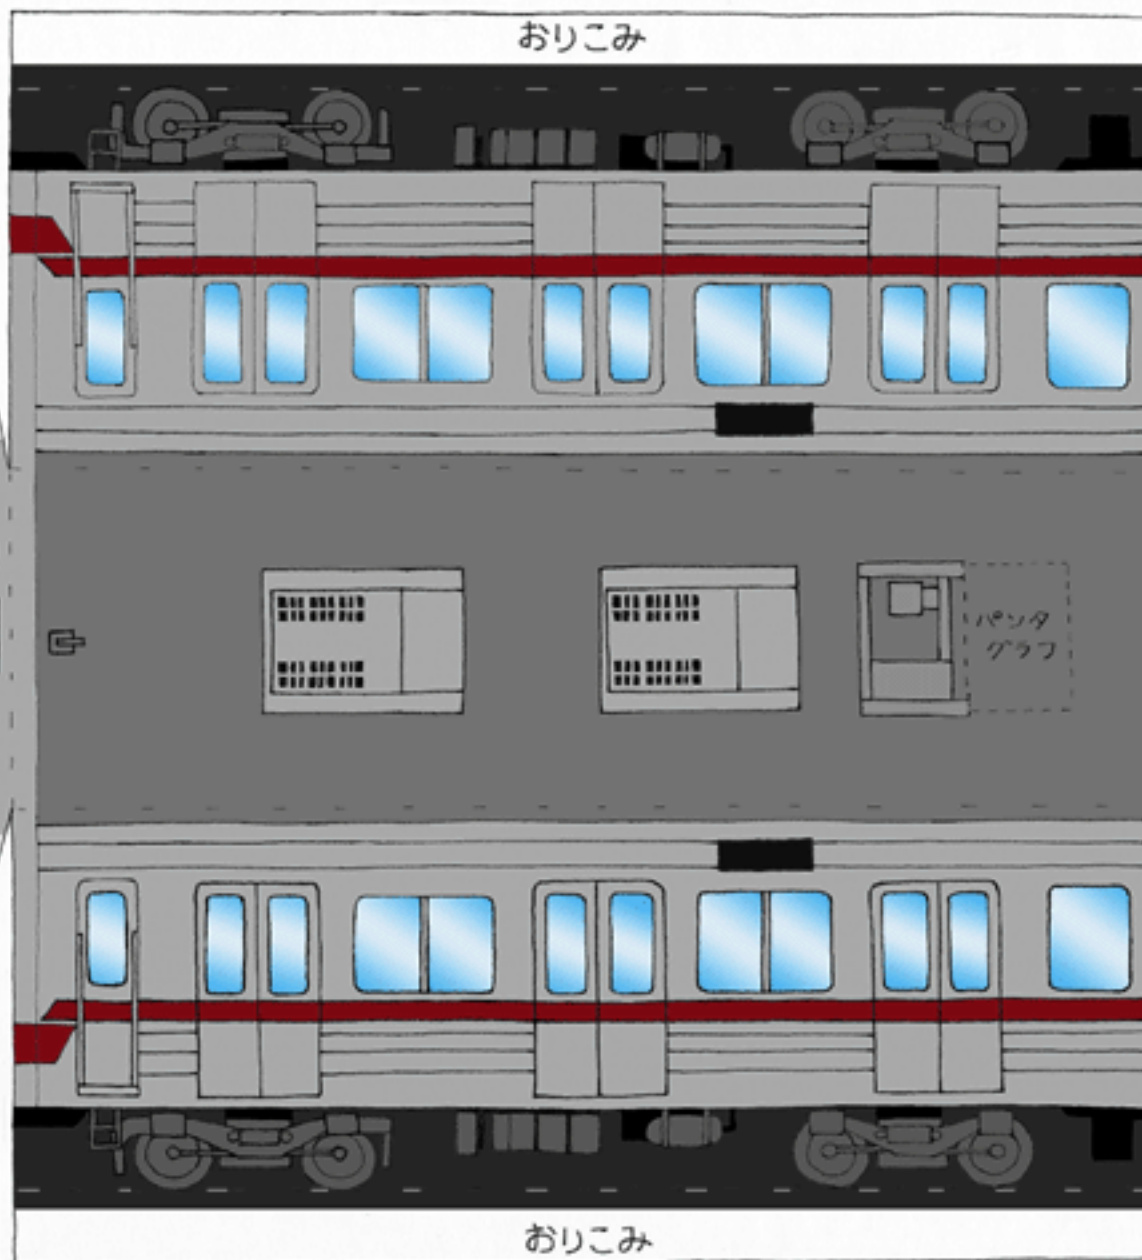

# マンスリーとーぶ のりものペーパークラフト 30000系

《組み立て方》

ハサミやカッターには  
注意してね。